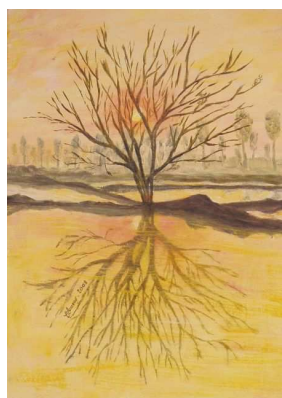

Christelle Launay Création

Peinture & Sculpture

Les Fleurs

Délices rouges

Technique : Acrylique sur toile

Dimensions : 41 x 33 cm

Année : 2005

Prix : 40 €

Orchidée blanche d'Asie

Technique : Acrylique sur toile

Dimensions : 30x30 cm

Année : 2008

Prix : 50 €

Les Arbres

Celui qui m'éblouit...

Technique : Acrylique sur toile

Dimensions : 40x40 cm

Année : 2008

Prix : 90 €

Désenchantée

Technique : Acrylique sur toile

Dimensions : 40 x 40 cm

Année : 2008

Prix : 40 €

Pin et Olivier

Technique : Acrylique sur toile

Dimensions : 20 x 20 cm

Année : 2008

Prix : 80 € le duo

Ombre et Lumière

Technique : Huile sur toile

Dimensions : 21 x34 cm